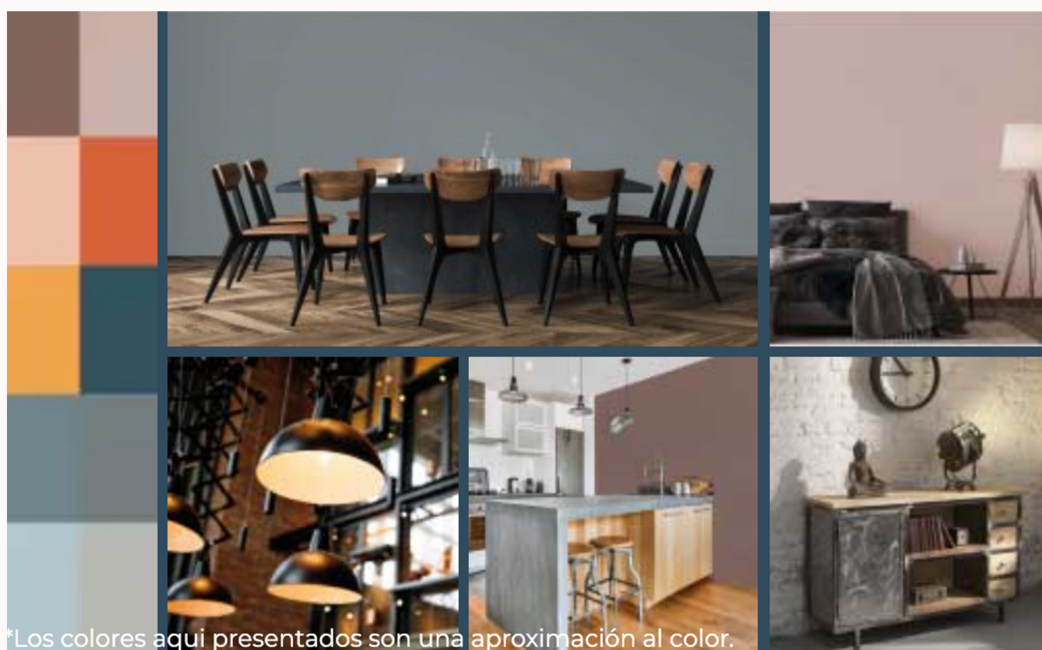

# Estética Industrial

Decora tus paredes con TONOS FRÍOS y combínalos con objetos decorativos de alta duración y desgaste por el tiempo

\*Los colores aquí presentados son una aproximación al color.

RJ157-P PRIMER AMOR