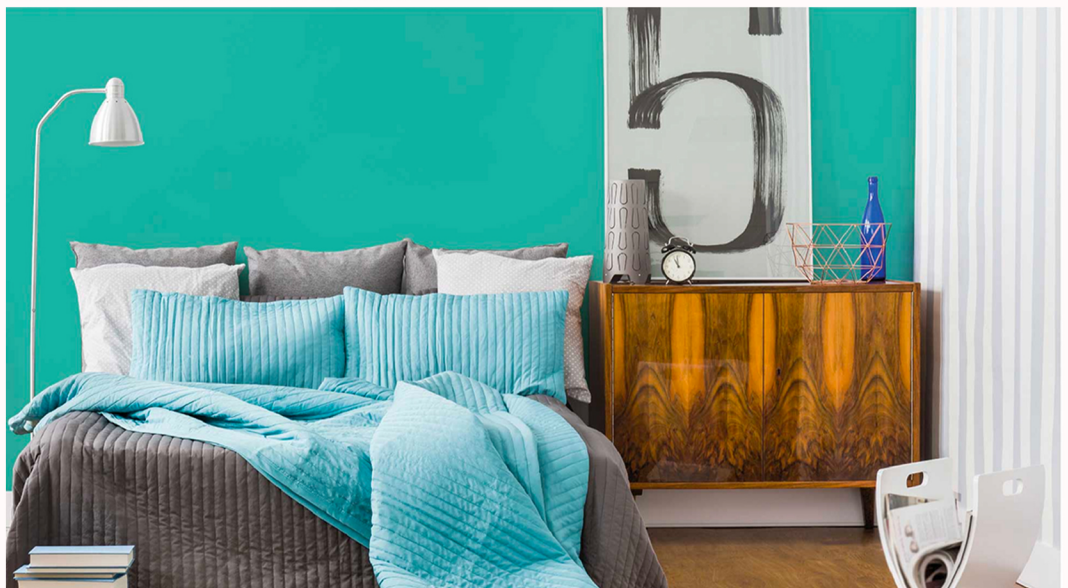

VD047-T BRILLO PRIMAVERAL

VD181-D AGUA

AM089-T PRONTO ATARDECER

Manifiesto Digital

Destaca tus espacios con contraste entre los colores de tus paredes y los elementos principales de la decoración.

D
I
G
I
T
A
L
2
0
2
2

VD233-P BAHIA ENCANTADA

VL166-A CIRUELA
EXUBERANTE

AZ035-A AZUL NEGRO

DIGITAL
2022

BL048-D VIOLETA VANIDOSO

RJ087-P CAMPAMENTO FLORECIDO

RJ091-D DESTELLO FUCSIA