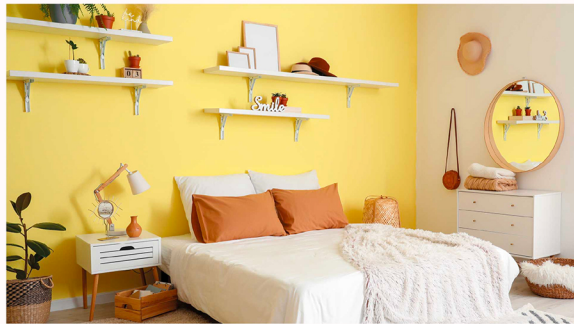

VD047-T BRILLO PRIMAVERAL

VD181-D AGUA

AM089-T PRONTO ATARDECER

Manifiesto Digital

Destaca tus espacios con contraste entre los colores de tus paredes y los elementos principales de la decoración.

D
I
G
I
T
A
L
2
0
2
2

VD233-P BAHIA ENCANTADA

VL166-A CIRUELA
EXUBERANTE

AZ035-A AZUL NEGRO

DIGITAL
2022

BL048-D VIOLETA VANIDOSO

RJ087-P CAMPAMENTO FLORECIDO

RJ091-D DESTELLO FUCSIA